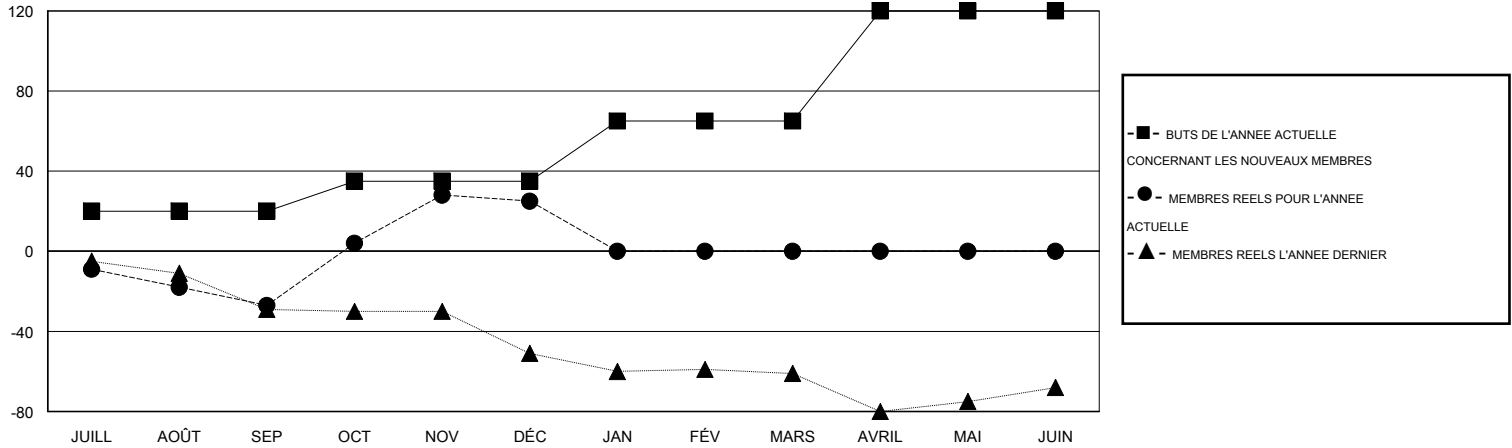

BUTS ET MEMBRES REELS - CUMULATIF

CLUBS RADIÉS: 0	13 CLUBS OF 35 ONT AJOUTE 1 OU PLUSIEURS NOUVEAUX MEMBRES	<u>DISTRIBUTION PAR SEXE</u> HOMME 350 (49.93%) FEMME 351 (50.07%)
<u>MEMBRES RADIÉS</u> DECEDE 1 CLUB ANNULE 0 AUTRE 63 TOTAL 64	CLIQUER ICI POUR AVOIR LES DONNEES DE L'EVALUATION DE SANTE	MEMBRES D'UNITE FAMILIALE 137 CHEF DE FAMILLE 64 N'EST PAS CHEF DE FAMILLE 73