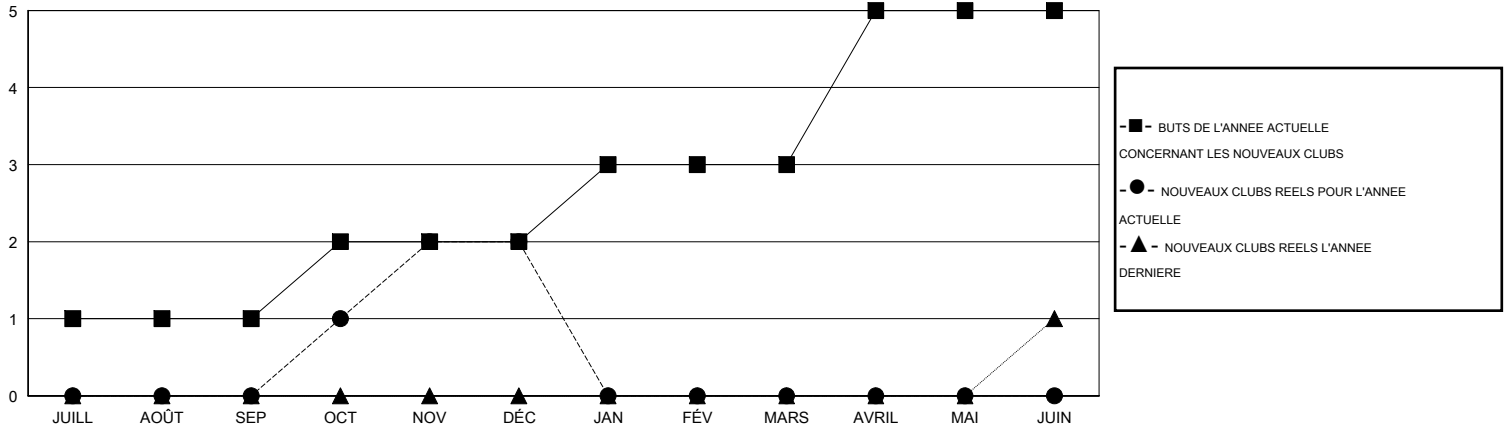

MONTHLY MEMBERSHIP PROGRESS REPORT

District 414

Results as of: 12/31/2016

GMT: Ahmed Mostafa

LIEU TUNISIA

RC EME 6-Af

Clubs					Membres				
RESULTATS POUR 2016-2017					RESULTATS POUR 2016-2017				
TRIMESTRE	BUT CONCERNANT LES NOUVEAUX CLUBS	NOUVEAUX CLUBS	CLUBS ANNULÉS	GAIN NET/PERTE NETTE	TRIMESTRE	BUT CONCERNANT LES NOUVEAUX MEMBRES	MEMBRES FONDATEURS ET NOUVEAUX AJOUTÉS	MEMBRES RADIÉS	GAIN NET/PERTE NETTE
JUILL/AOÛT/SEP	1	0	0	0	JUILL/AOÛT/SEP	20	18	45	-27
OCT/NOV/DÉC	1	2	0	2	OCT/NOV/DÉC	15	71	19	52
JAN/FÉV/MARS	1	0	0	0	JAN/FÉV/MARS	30	0	0	0
AVRIL/MAI/JUIN	2	0	0	0	AVRIL/MAI/JUIN	55	0	0	0

BUTS ET NOUVEAUX CLUBS REELS - CUMULATIF

BUTS ET MEMBRES REELS - CUMULATIF

CLUBS RADIÉS: 0	13 CLUBS OF 35 ONT AJOUTE 1 OU PLUSIEURS NOUVEAUX MEMBRES	<u>DISTRIBUTION PAR SEXE</u> HOMME 350 (49.93%) FEMME 351 (50.07%)
<u>MEMBRES RADIÉS</u> DECEDE 1 CLUB ANNULE 0 AUTRE 63 TOTAL 64	CLIQUER ICI POUR AVOIR LES DONNEES DE L'EVALUATION DE SANTE	MEMBRES D'UNITE FAMILIALE 137 CHEF DE FAMILLE 64 N'EST PAS CHEF DE FAMILLE 73